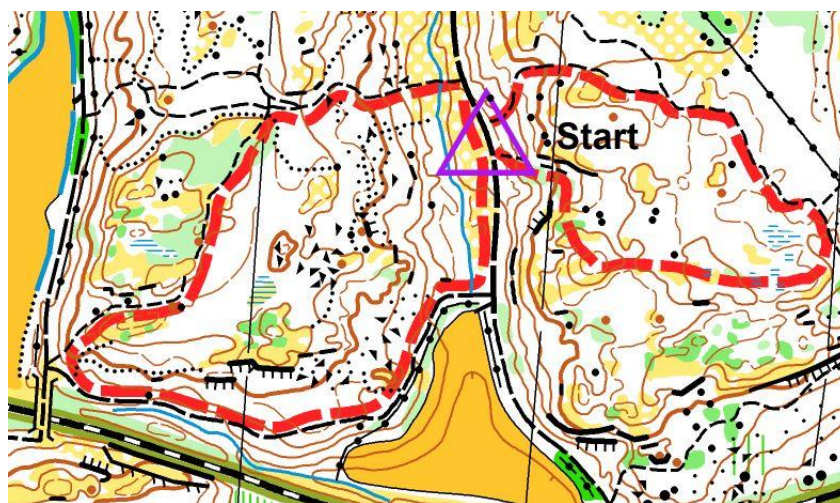

Inbjudan Klubbmästerskap nattlöpning 2 december

Samling

Reflexrunda Långakärr, ingen vägvisning, kolla hemsidan eller Hitta-ut kartan för samlingsplats. Parkera vid t.ex. Vaggahallen, skyttebanan eller trafikövningsplatsen.

Utrustning

Pannlampa och terrängskor

Anmälan

På plats mellan 18.00 och 18.25

Start

18.30 för samtliga

Terräng

Reflexrunda Långakärr

Klasser

D12 och H12, västra varvet 1,1 km

D14 och H14, västra + östra varven 2,0 km

D16 och H16, västra, östra och västra varven 3,1 km

D21 och H21 västra, östra, västra och östra varven 4,0 km

D60 och H60 västra, östra och västra varven 3,1 km