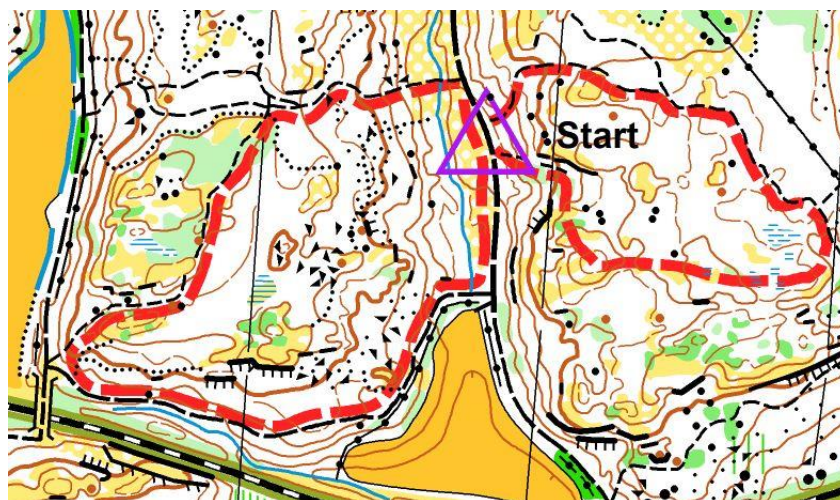

Inbjudan Klubbmästerskap nattlöpning 7 december

Samling

Reflexrunda Långakärr, ingen vägvisning, kolla hemsidan eller Hitta-ut kartan för samlingsplats. Parkera vid t.ex. Vägghallen, skyttebanan eller trafikövningsplatsen.

Klasser

D12 och H12, västra varvet 1,1 km

D14 och H14, västra + östra varven 2,0 km

D16 och H16, västra, östra och västra varven 3,1 km

D21 och H21 västra, östra, västra och östra varven 4,0 km

D60 och H60 västra, östra och västra varven 3,1 km

D70 och H70 västra och östra varven 2,0 km

Toalett

Nej

Omklädning / Dusch

Nej

Kontaktperson

Åke Larsson, 0768 – 703 814

Prisutdelning