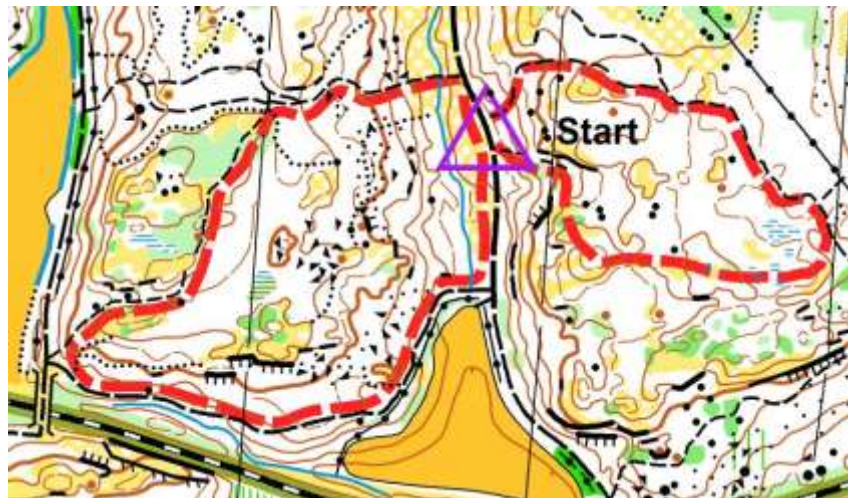

Inbjudan Klubbmästerskap nattlöpning 2 december

Samling

Reflexrunda Långakärr, ingen vägvisning, kolla hemsidan eller Hitta-ut kartan för samlingsplats. Parkera vid t.ex. Vaggahallen, skyttebanan eller trafikövningsplatsen.

Klasser

D12 och H12, västra varvet 1,1 km

D14 och H14, västra + östra varven 2,0 km

D16 och H16, västra, östra och västra varven 3,1 km

D21 och H21 västra, östra, västra och östra varven 4,0 km

D60 och H60 västra, östra och västra varven 3,1 km

D70 och H70 västra och östra varven 2,0 km

Toalett

Nej

Omklädning / Dusch

Nej

Kontaktperson

Åke Larsson, 0768 – 703 814

Prisutdelning