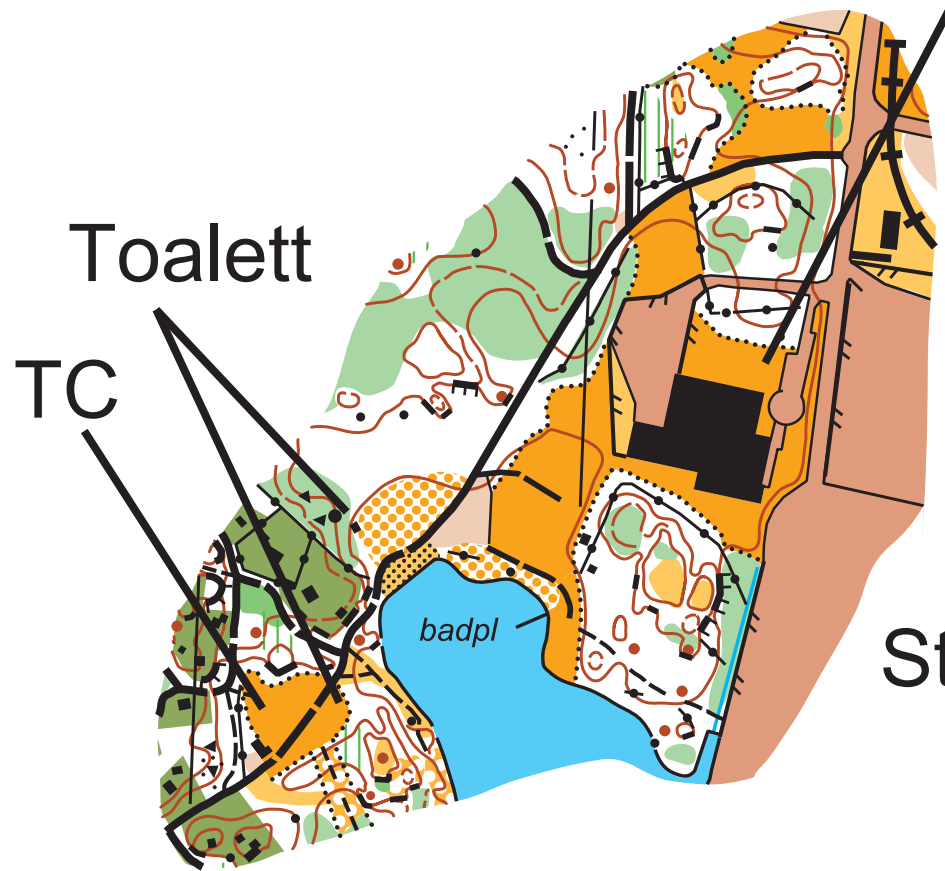

# Husvagnsuppställning

Uppställning sker på den norra delen av gräsmattan.  
Ej närmare än 15 meter från huset.

250 meter

Stillerydshamnen

Skala 1:5000